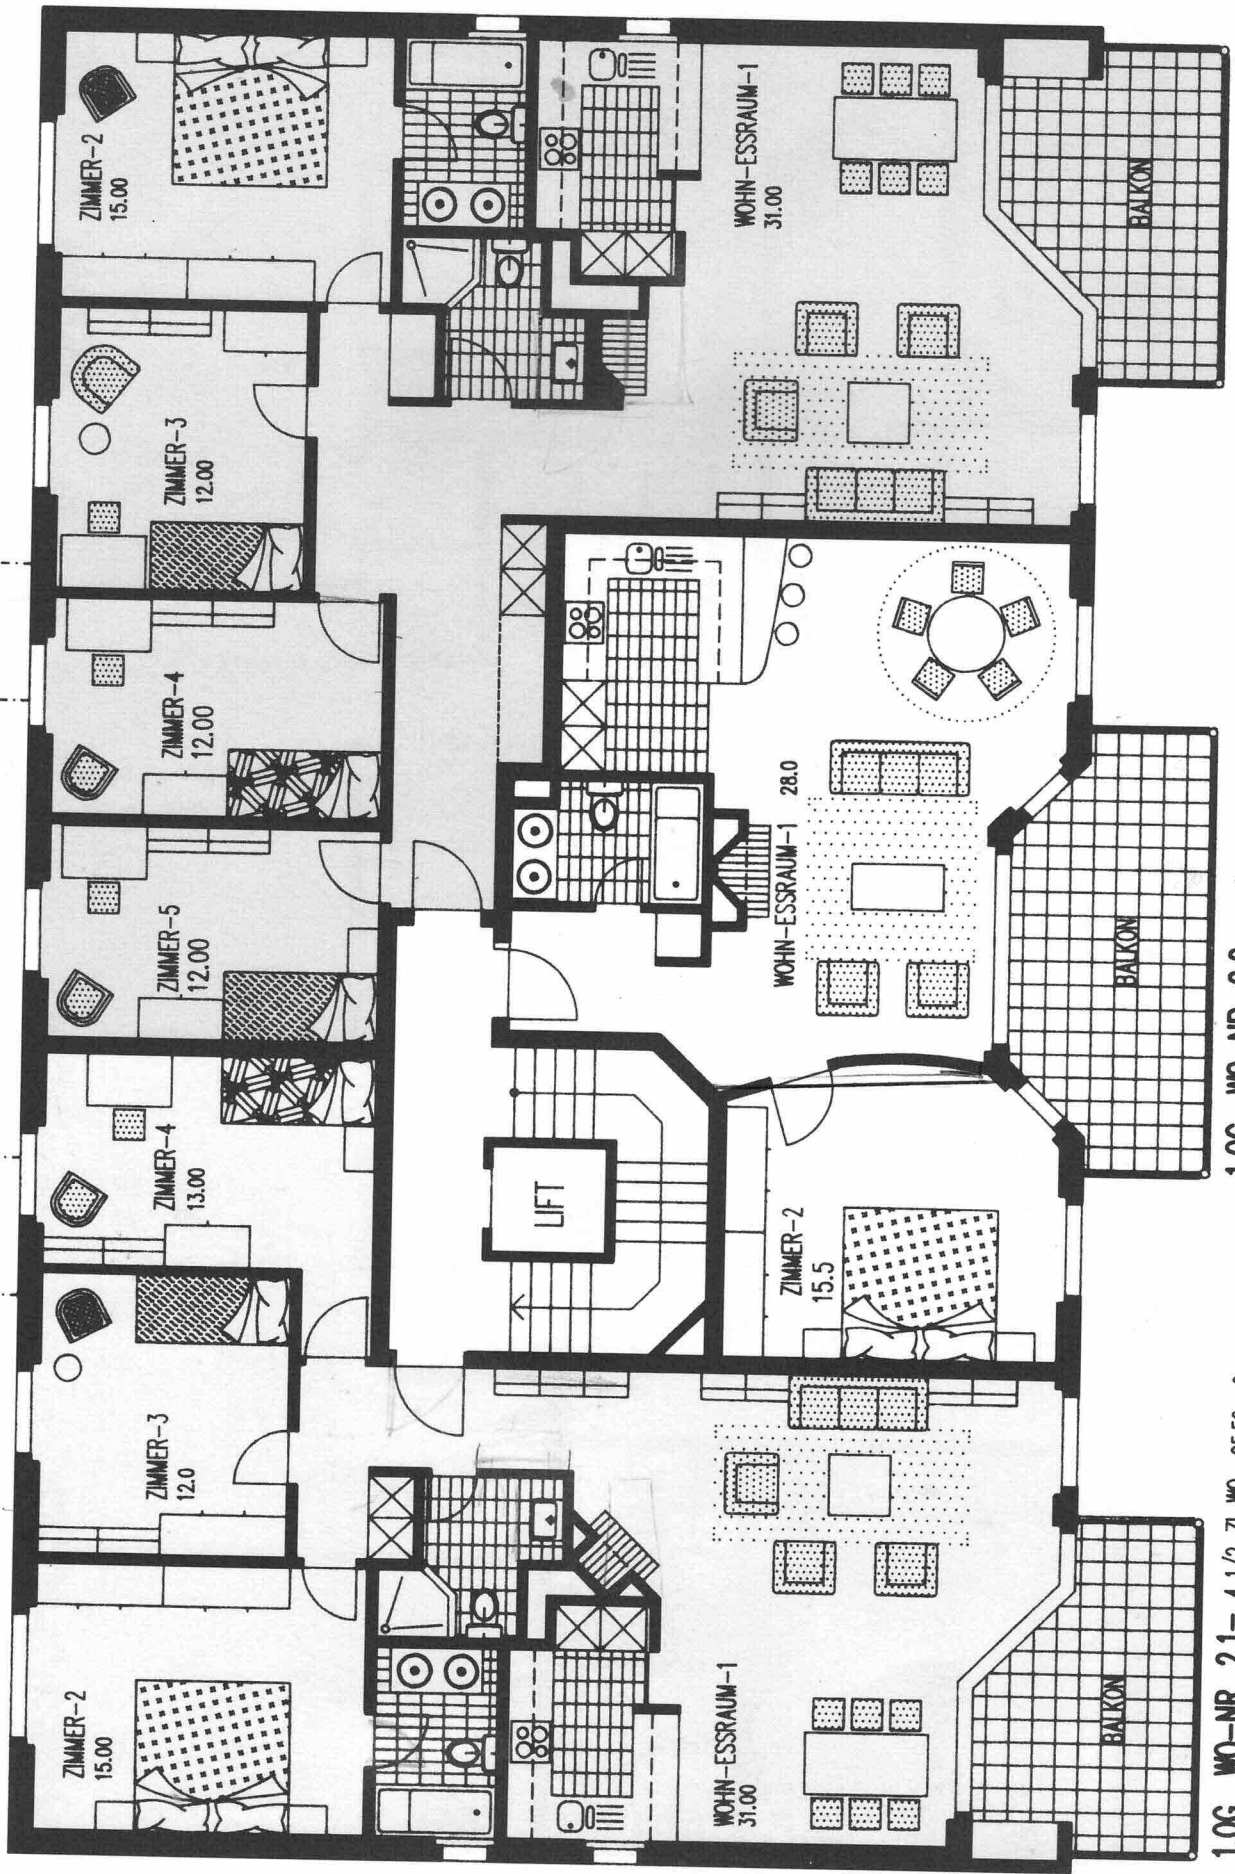

HAUS B/C/D 1.+ 2. OBERGESCHOSS

1.OG WO-NR. 2.1- 4 1/2-Z-WO 95.50 m²

2.OG WO-NR. 3.1- 4 1/2-Z-WO 95.50 m²

1.OG WO-NR. 2.2-2 1/2-Z-WO 59.50 m²

2.OG WO-NR. 3.2-2 1/2-Z-WO 59.50 m²

1.OG WO-NR. 2.3-5 1/2-Z-WO 119.00 m²

2.OG WO-NR. 3.3-5 1/2-Z-WO 119.00 m²